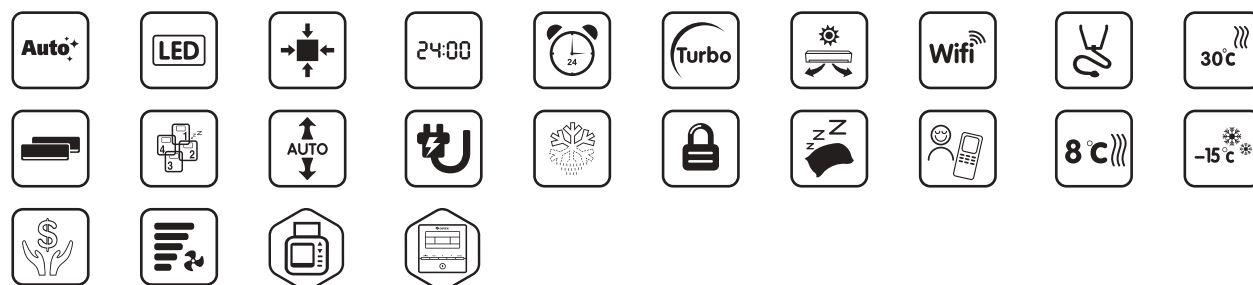

Opties: ☐ Standaard ☐ Optioneel

Voor meer informatie over onze opties zie pagina's 42 en 43 voor onze pictogramverklaring.