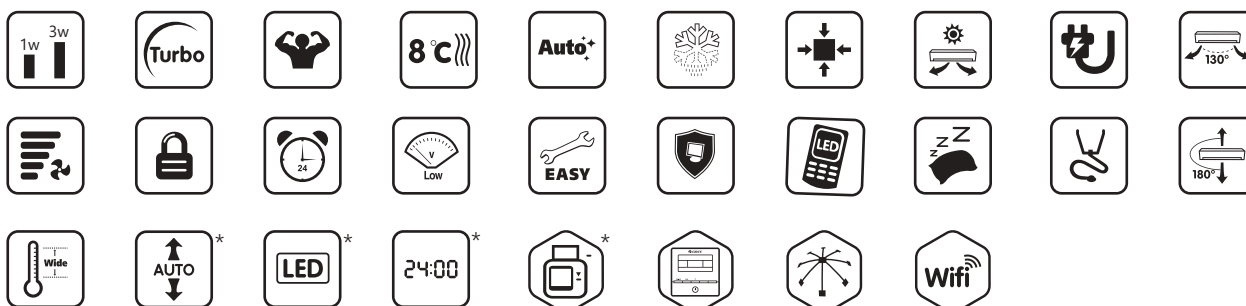

Diverse bedieningen

- Optionele wifimodule verkrijgbaar
- Interface communicatieprotocol
- Centrale bedieningen mogelijk

Eenvoudige installatie en onderhoud

- De nieuwste generatie U-Match is compacter én krachtiger met een maximale capaciteit van 16 kW met één buitenventilator
- De filterreinigingsindicator helpt de gebruiker eraan te herinneren dat de filters moeten worden gereinigd
- De U-Match geeft een zelfdiagnose weer in het display
- De gebruiker kan via een bedrade afstandsbediening zelf diverse parameters controleren en instellen
- Voorzien van een koudemiddel terugwinmodus
- Handmatig aan te passen geforceerde ontdooiing

Praktisch

De U-Match is in verwarmingsmodus voorzien van een vorstbeveiligingsfunctie met een temperatuur van 8 °C, d.w.z. de desbetreffende ruimte kan standaard op een temperatuur van 8 °C worden gehouden. De U-Match heeft een automatische herstartfunctie waarmee na een spanningsuitval het toestel weer in de laatst ingestelde bedrijfsmodus terugkomt.

Groot werkbereik

De U-Match heeft een uitstekend werkbereik bij de meest uiteenlopende temperaturen:

- Koelen -20 °C tot 48 °C
- Verwarmen -20 °C tot 24 °C

Opties: ☐ Standaard ☐ Optioneel

Voor meer informatie over onze opties zie pagina's 42 en 43 voor onze pictogramverklaring.

* Alleen van toepassing voor het T-Fresh kastmodel