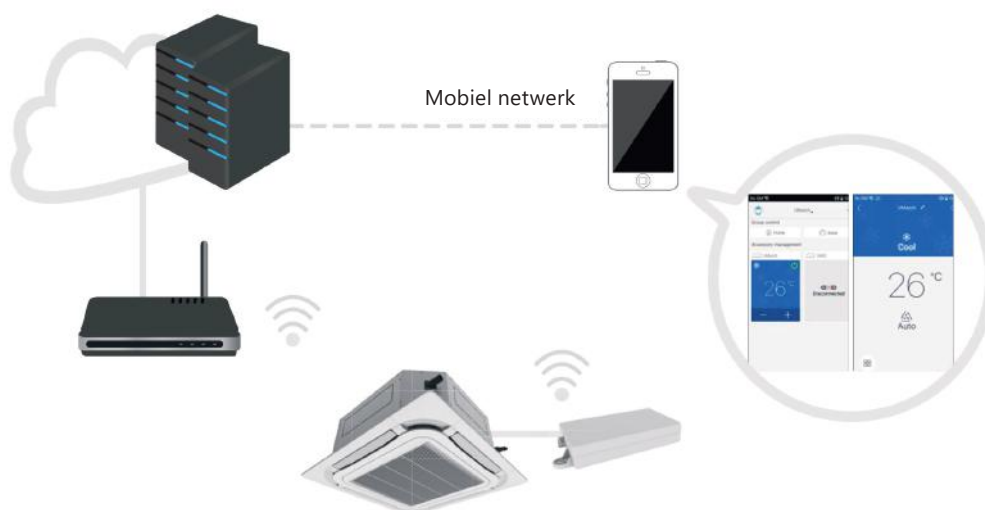

2 App en wifi